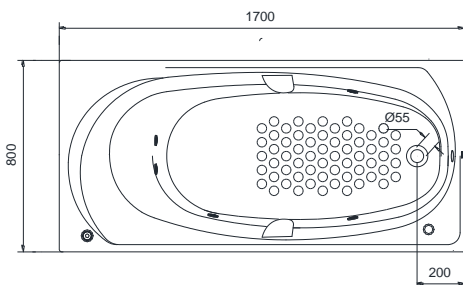

Item number: PPYK1710ZLHPE/TVBF411
Mã sản phẩm PPYK1710ZRHPE/TVBF411

Features Đặc điểm

- *Simple and elegant appearance*
Thiết kế hiện đại sang trọng
- *Easy installation and usage*
Dễ dàng lắp đặt và sử dụng
- *Luxury design with suitable depth*
Thiết kế sang trọng với độ sâu phù hợp
- *Slip resistant surface*
Bề mặt chống trơn trượt

Specifications Tiêu chuẩn kỹ thuật

Size/ Kích thước	: 1700 x 800 x 595 (mm)
Material/ Vật liệu	: Acrylic/ Nhựa Acrylic
Type/ Loại	: Air-Jet Massage/ Mát-xa sục khí
Capacity/ Dung tích	: 184 (L)

PPYK1710ZLHPE/TVBF411
PPYK1710ZRHPE/TVBF411