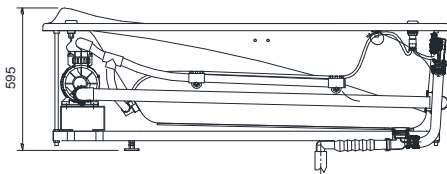

Item number: PPYK1710ZLHPE/TVBF411
Mã sản phẩm PPYK1710ZRHPE/TVBF411

Features Đặc điểm

- *Simple and elegant appearance*
Thiết kế hiện đại sang trọng
- *Easy installation and usage*
Dễ dàng lắp đặt và sử dụng
- *Luxury design with suitable depth*
Thiết kế sang trọng với độ sâu phù hợp
- *Slip resistant surface*
Bề mặt chống trơn trượt

Specifications Tiêu chuẩn kỹ thuật

Size/ Kích thước	: 1700 x 800 x 595 (mm)
Material/ Vật liệu	: Acrylic/ Nhựa Acrylic
Type/ Loại	: Air-Jet Massage/ Mát-xa sục khí
Capacity/ Dung tích	: 184 (L)

PPYK1710ZLHPE/TVBF411
PPYK1710ZRHPE/TVBF411