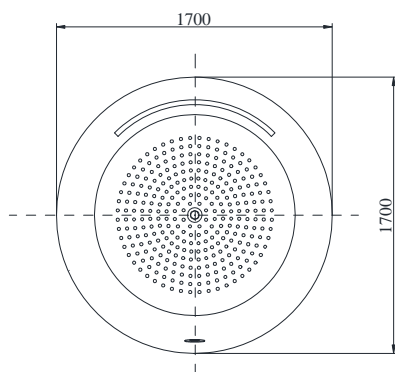

Size/ Kích thước	: 1700 x 1700 x 600 (mm)
Material/ Vật liệu	: Acrylic/ Nhựa Acrylic
Type/ Loại	: Air-Jet Massage/ Mát-xa sục khí
Capacity/ Dung tích	: 452 (L)

PPYB1720HPTE

Parts description Danh mục phụ kiện