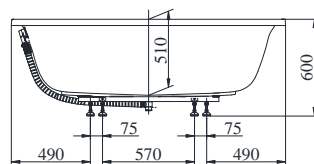

Size/ Kích thước	: 1700 x 1700 x 600 (mm)
Material/ Vật liệu	: Acrylic/ Nhựa Acrylic
Type/ Loại	: Air-Jet Massage/ Mát-xa sục khí
Capacity/ Dung tích	: 452 (L)

PPYB1720HPTE

Parts description Danh mục phụ kiện