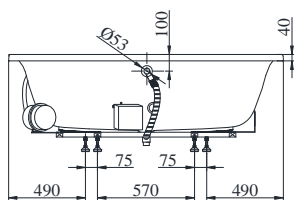

Size/ Kích thước	: 1700 x 1700 x 600 (mm)
Material/ Vật liệu	: Acrylic/ Nhựa Acrylic
Type/ Loại	: Air-Jet Massage/ Mát-xa sục khí
Capacity/ Dung tích	: 452 (L)

PPYB1720HPTE

Parts description Danh mục phụ kiện