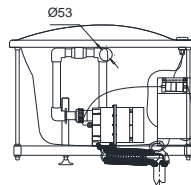

Parts description Danh mục phụ kiện

- **Pearl Acrylic Bathtub w/ hand grip** PPYB1710LHPE
  Bồn tắm ngọc trai có tay vịn
- **Pearl Acrylic Bathtub w/ hand grip** PPYB1710RHPE
  Bồn tắm ngọc trai có tay vịn
- **Drainer for bathtub with Pop-up waste** TVBF411
  (not include)
  Bộ thoát thải bồn tắm (không bán kèm)

Colors Màu sắc

White/ Trắng