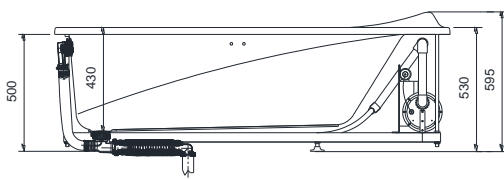

Parts description Danh mục phụ kiện

- **Pearl Acrylic Bathtub w/ hand grip** PPYB1710LHPE
  Bồn tắm ngọc trai có tay vịn
- **Pearl Acrylic Bathtub w/ hand grip** PPYB1710RHPE
  Bồn tắm ngọc trai có tay vịn
- **Drainer for bathtub with Pop-up waste** TVBF411
  (not include)
  Bộ thoát thải bồn tắm (không bán kèm)

Colors Màu sắc

White/ Trắng