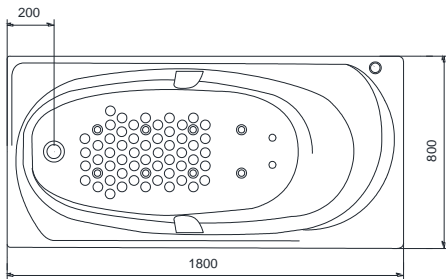

Parts description Danh mục phụ kiện

- **Pearl Acrylic Bathtub w/ hand grip** PPYB1710LHPE
  Bồn tắm ngọc trai có tay vịn
- **Pearl Acrylic Bathtub w/ hand grip** PPYB1710RHPE
  Bồn tắm ngọc trai có tay vịn
- **Drainer for bathtub with Pop-up waste** TVBF411
  (not include)
  Bộ thoát thải bồn tắm (không bán kèm)

Colors Màu sắc

White/ Trắng