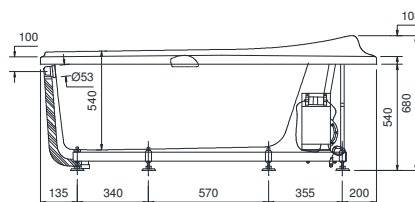

Parts description

Danh mục phụ kiện

- Pearl Acrylic Bathtub w/ hand grip PPYB1610RHPTE
  Bồn tắm ngọc trai có tay vịn

Colors

Màu sắc

Snow White/ Trắng tuyết