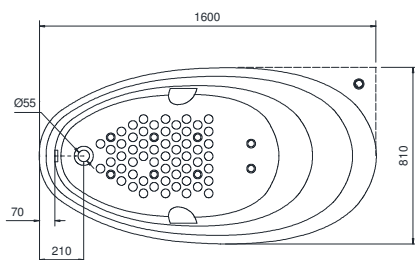

Parts description

Danh mục phụ kiện

- Pearl Acrylic Bathtub w/ hand grip PPYB1610RHPTE
  Bồn tắm ngọc trai có tay vịn

Colors

Màu sắc

Snow White/ Trắng tuyết