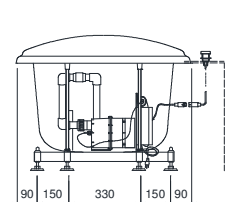

Parts description

Danh mục phụ kiện

- Pearl Acrylic Bathtub w/ hand grip PPYB1610RHPTE
  Bồn tắm ngọc trai có tay vịn

Colors

Màu sắc

Snow White/ Trắng tuyết