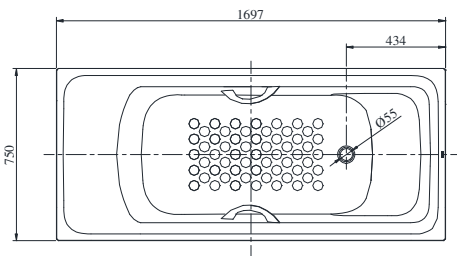

Specifications

Tiêu chuẩn kỹ thuật

Size/ Kích thước : 1697 x 750 x 560 (mm)
Material/ Vật liệu : *Acrylic plastic/ Nhựa Acrylic*
Capacity/ Dung tích : 203 (L)

PPY1780PE/DB505R-3B/TVBF412
PPY1780HPE/DB505R-3B/TVBF412