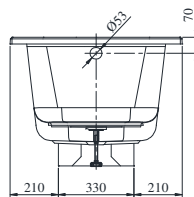

Specifications

Tiêu chuẩn kỹ thuật

Size/ Kích thước : 1697 x 750 x 560 (mm)
Material/ Vật liệu : *Acrylic plastic/ Nhựa Acrylic*
Capacity/ Dung tích : 203 (L)

PPY1780PE/DB505R-3B/TVBF412
PPY1780HPE/DB505R-3B/TVBF412