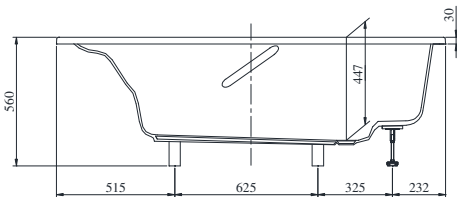

Specifications

Tiêu chuẩn kỹ thuật

Size/ Kích thước : 1697 x 750 x 560 (mm)
Material/ Vật liệu : *Acrylic plastic/ Nhựa Acrylic*
Capacity/ Dung tích : 203 (L)

PPY1780PE/DB505R-3B/TVBF412
PPY1780HPE/DB505R-3B/TVBF412