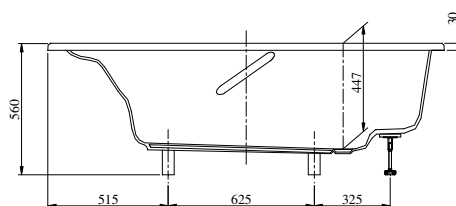

Specifications Tiêu chuẩn kỹ thuật

Size/ Kích thước	: 1697 x 750 x 560 (mm)
Material/ Vật liệu	: Acrylic plastic/ Nhựa Acrylic
Capacity/ Dung tích	: 200 (L)

PPY1750PE/DB505R-3B/TVBF412
PPY1750HPE/ DB505R-3B/TVBF412