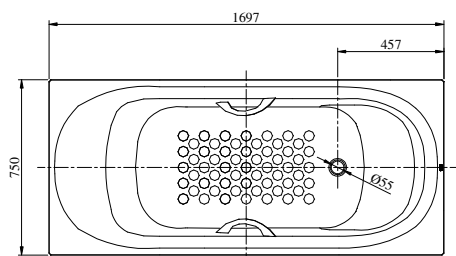

Specifications Tiêu chuẩn kỹ thuật

Size/ Kích thước	: 1697 x 750 x 560 (mm)
Material/ Vật liệu	: Acrylic plastic/ Nhựa Acrylic
Capacity/ Dung tích	: 200 (L)

PPY1750PE/DB505R-3B/TVBF412
PPY1750HPE/ DB505R-3B/TVBF412