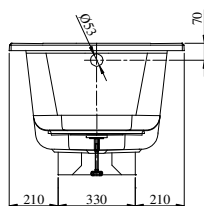

Specifications Tiêu chuẩn kỹ thuật

Size/ Kích thước	: 1697 x 750 x 560 (mm)
Material/ Vật liệu	: Acrylic plastic/ Nhựa Acrylic
Capacity/ Dung tích	: 200 (L)

PPY1750PE/DB505R-3B/TVBF412
PPY1750HPE/ DB505R-3B/TVBF412

Parts description Danh mục phụ kiện

- Bathtub w/o hand grip
Bồn tắm không có tay vịn PPY1750PE
- Bathtub w/ hand grip
Bồn tắm có tay vịn PPY1750HPE
- Pop-up waste (not include)
Bộ nhấn xả bồn tắm (không bán kèm) DB505R-3B
- Drainer for bathtub (not include)
Bộ kết nối thoát thải bồn tắm (không bán kèm) TVBF412