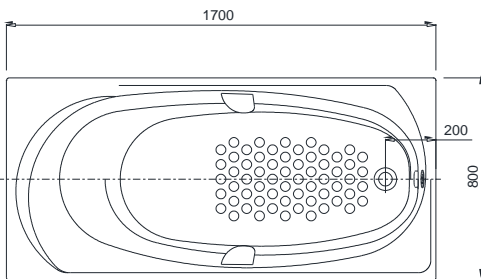

Item number: PPY1710PE/TVBF411

Mã sản phẩm PPY1710HPE/TVBF411

Features

Đặc điểm

- *Exquisite design, comfort and savings for users*
Thiết kế tinh tế, tiện nghi và tiết kiệm cho người sử dụng
- *Slip resistant surface*
Bề mặt chống trơn trượt
- *Effective insulation on the back of the bathtub*
Lớp cách nhiệt hiệu quả mặt sau bồn tắm
- *Easy installation and usage*
Dễ dàng lắp đặt và sử dụng

Specifications

Tiêu chuẩn kỹ thuật

Size/ Kích thước	: 1700 x 800 x 595 (mm)
Material/ Vật liệu	: Acrylic/ Nhựa Acrylic
Capacity/ Dung tích	: 184 (L)

PPY1710PE/TVBF411
PPY1710HPE/TVBF411

Parts description

Danh mục phụ kiện