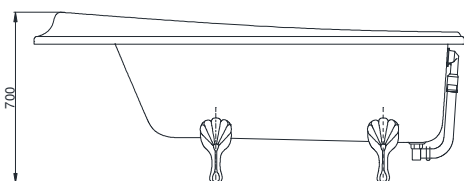

Item number: PPY1610HIPTV14E

Mã sản phẩm PPY1610HIPTE

Features

Đặc điểm

- Pearl Acrylic, artificial marble with Colored isinglass coating create a fascinating pearl luster effect
Đá cẩm thạch nhân tạo với lớp phủ màu tạo ra hiệu ứng ánh ngọc trai hấp dẫn
- Designed in accordance with unique ergonomics providing a comfortable bathing experience
Được thiết kế phù hợp với công thái học độc đáo mang đến trải nghiệm tắm thoải mái
- Slip-resistant surface
Bề mặt chống trơn trượt
- Handgrips on both side, considerate and delicate
Tay cầm ở cả hai bên, ân cần và tinh tế

Specifications

Tiêu chuẩn kỹ thuật

| | |
|---------------------|--|
| Size/ Kích thước | : 1600 x 810 x 700 (mm) |
| Material/ Vật liệu | : "Pearl" Acrylic artificial marble Đá cẩm thạch nhân tạo Acrylic "Ngọc trai" |
| Capacity/ Dung tích | : 179 (L) |

PPY1610HIPTV14E
PPY1610HIPTE

Parts description

Danh mục phụ kiện

- Bathtub w/o apron, w/ hand grip
Bồn tắm không có yếm, có tay vịn
 - Gold plated stand PPY1610HIPTV14E
Chân đế mạ vàng
 - Silver plated stand PPY1610HIPTE
Chân đế mạ bạc