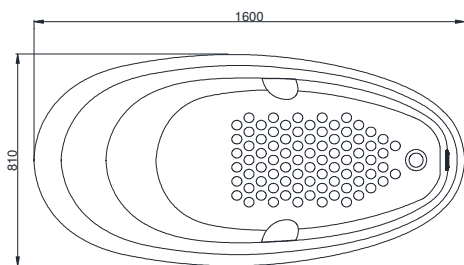

Parts description

Danh mục phụ kiện

- Bathtub w/o apron, w/ hand grip
  Bồn tắm không có yếm, có tay vịn
  - Gold plated stand PPY1610HIPTV14E
    Chân đế mạ vàng
  - Silver plated stand PPY1610HIPTE
    Chân đế mạ bạc

Colors

Màu sắc

White/ Trắng