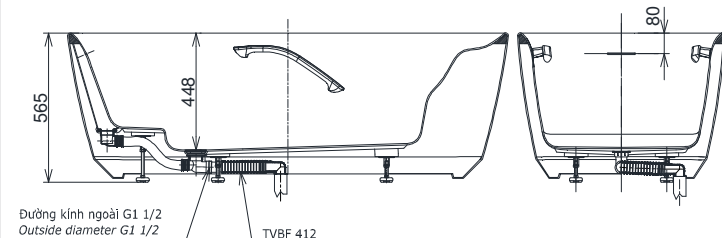

Item number: PJY1724PWEN/TVBF412

Mã sản phẩm PJY1724HPWEN/TVBF412

Features

Đặc điểm

- **Unique, luxury and comfortable design**
Thiết kế độc đáo, sang trọng và tiện nghi
- **Luxury design with suitable depth**
Thiết kế sang trọng với độ sâu phù hợp
- **Luxury marble material with high durability**
Chất liệu đá cẩm thạch cao cấp với độ bền cao
- **Slip resistant surface**
Bề mặt chống trơn trượt

Specifications

Tiêu chuẩn kỹ thuật

| | |
|----------------------------|---|
| Size/ Kích thước | : 1700 x 800 x 565 (mm) |
| Material/ Vật liệu | : Artificial marble, GFRP/ Đá cẩm thạch nhân tạo, GFRP |
| Capacity/ Dung tích | : 255 (L) |

PJY1724PWEN/TVBF412
PJY1724HPWEN/TVBF412

Đường kính ngoài G1 1/2
Outside diameter G1 1/2

TVBF 412

Parts description

Danh mục phụ kiện

- **Bathtub w/ apron, w/o hand grip** PJY1724PWEN
Bồn tắm có yếm, không có tay vịn
- **Bathtub w/ apron, w/ hand grip** PJY1724HPWEN
Bồn tắm có yếm, có tay vịn
- **Drain pipe for bathtub (not include)** TVBF412
Ống nối thoát thải bồn tắm (không bán kèm)