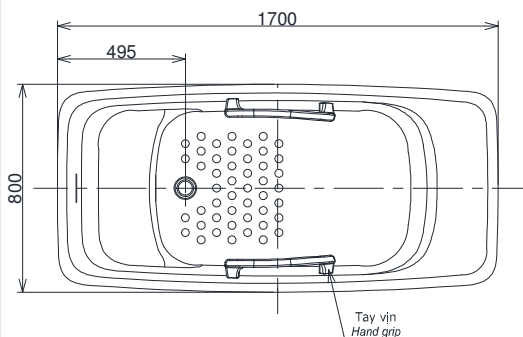

Item number: PJY1724PWEN/TVBF412

Mã sản phẩm PJY1724HPWEN/TVBF412

Features

Đặc điểm

- **Unique, luxury and comfortable design**
Thiết kế độc đáo, sang trọng và tiện nghi
- **Luxury design with suitable depth**
Thiết kế sang trọng với độ sâu phù hợp
- **Luxury marble material with high durability**
Chất liệu đá cẩm thạch cao cấp với độ bền cao
- **Slip resistant surface**
Bề mặt chống trơn trượt

Specifications

Tiêu chuẩn kỹ thuật

| | |
|----------------------------|---|
| Size/ Kích thước | : 1700 x 800 x 565 (mm) |
| Material/ Vật liệu | : Artificial marble, GFRP/ Đá cẩm thạch nhân tạo, GFRP |
| Capacity/ Dung tích | : 255 (L) |

PJY1724PWEN/TVBF412
PJY1724HPWEN/TVBF412

Đường kính ngoài G1 1/2
Outside diameter G1 1/2

TVBF 412

Parts description

Danh mục phụ kiện

- **Bathtub w/ apron, w/o hand grip** PJY1724PWEN
Bồn tắm có yếm, không có tay vịn
- **Bathtub w/ apron, w/ hand grip** PJY1724HPWEN
Bồn tắm có yếm, có tay vịn
- **Drain pipe for bathtub (not include)** TVBF412
Ống nối thoát thải bồn tắm (không bán kèm)