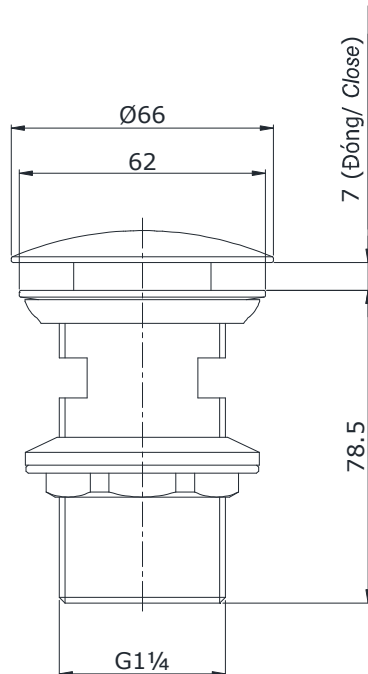

## Specifications Tiêu chuẩn kỹ thuật

Size/ Kích thước :  $\varnothing 66 \times 78.5$  (mm)  
Material/ Vật liệu : Brass plated Ni-Cr/ Đồng mạ Ni-Cr

T6JV6