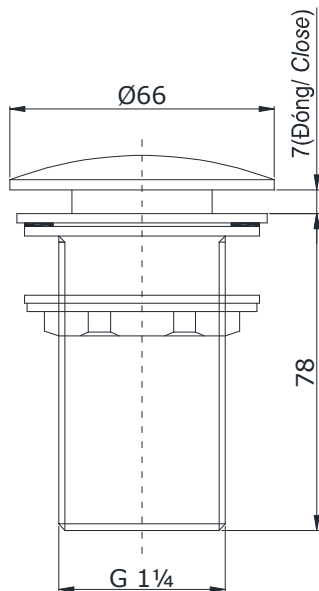

Item number: T6JV2N
Mã sản phẩm

Features Đặc điểm

- Modern, elegant styling
Thiết kế hiện đại sang trọng
- Durable finishes
Lớp mạ bền vững với thời gian

Specifications Tiêu chuẩn kỹ thuật

Size/ Kích thước : $\varnothing 66 \times 78$ (mm)
Material/ Vật liệu : Brass plated Ni-Cr/ Đồng mạ Ni-Cr

T6JV2N

Parts description Danh mục phụ kiện

- Waste fitting/ Bộ thoát thải T6JV2N

Colors Màu sắc