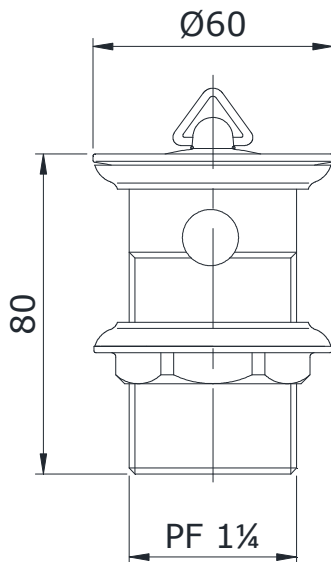

## Specifications Tiêu chuẩn kỹ thuật

Size/ Kích thước :  $\varnothing 60 \times 80$  (mm)  
Material/ Vật liệu : Brass plated Ni-Cr/ Đồng mạ Ni-Cr

**T6J1**