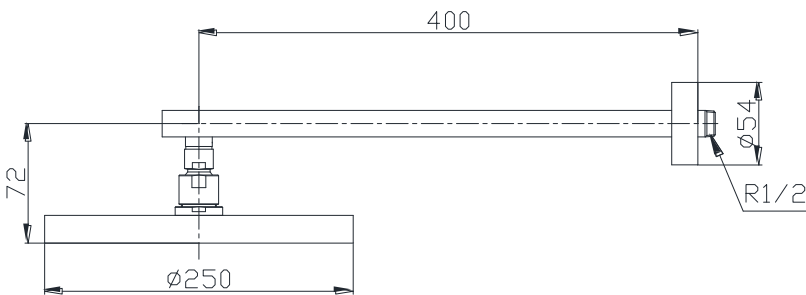

## Specifications Tiêu chuẩn kỹ thuật

<i>Minimum pressure/ Áp lực tối thiểu</i>	: 0.05 MPa ( <i>Flow pressure/ Áp lực động</i> )
<i>Maximum pressure/ Áp lực tối đa</i>	: 0.75 MPa ( <i>Static pressure/ Áp lực tĩnh</i> )
<i>Material/ Vật liệu</i>	: <i>Brass plated Ni-Cr/ Đồng mạ Ni-Cr</i>
<i>Type/ Loại</i>	: <i>Wall mouted/ Gắn tường</i>

## Parts description Danh mục phụ kiện

- *Shower/ Sen vòi* TX488SZ

**TX488SZ**

( ) Kích thước tham khảo  
( ) Referred dimension