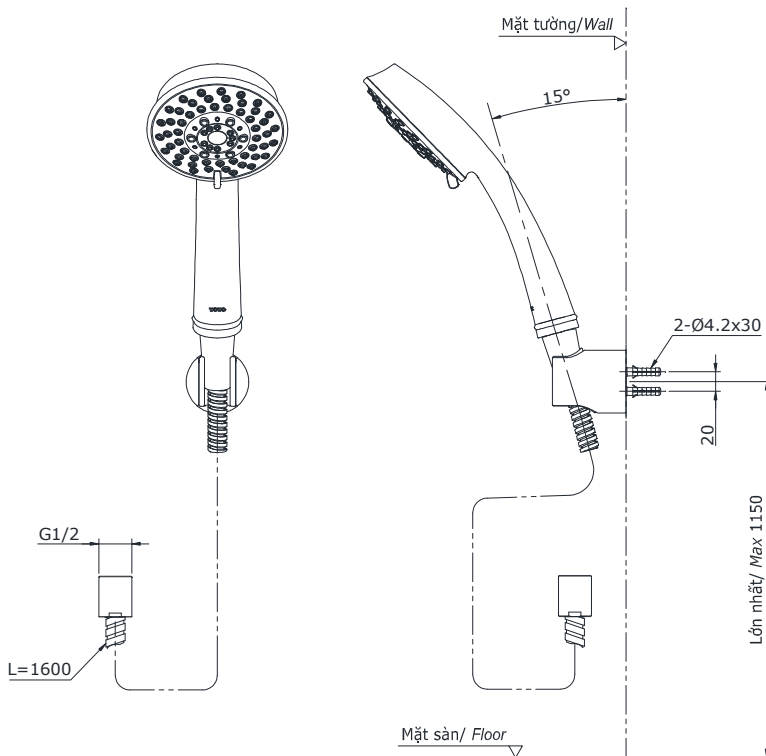

Item number: **TBW03002B**

Mã sản phẩm

Features Đặc điểm

- *Modern styling*
Thiết kế hiện đại sang trọng
- *Easy for using*
Dễ dàng và tiện dụng khi sử dụng
- *Durable finishes*
Lớp mạ bền vững với thời gian

Specifications Tiêu chuẩn kỹ thuật

<i>Minimum pressure/ Áp lực tối thiểu</i>	: 0.05 MPa (<i>Flow pressure/ Áp lực động</i>)
<i>Maximum pressure/ Áp lực tối đa</i>	: 0.5 MPa (<i>Static pressure/ Áp lực tĩnh</i>)
<i>Recommended pressure/ Áp lực khuyến nghị</i>	: 0.1 ~ 0.5 (MPa)
<i>Material/ Vật liệu</i>	: <i>Plastic plated Ni-Cr/ Nhựa mạ Ni-Cr</i>
<i>Type/ Loại</i>	: <i>Five mode/ Năm chế độ</i>

TBW03002B

Parts description Danh mục phụ kiện

- Shower head/ Bát sen TBW03002B

Colors Màu sắc