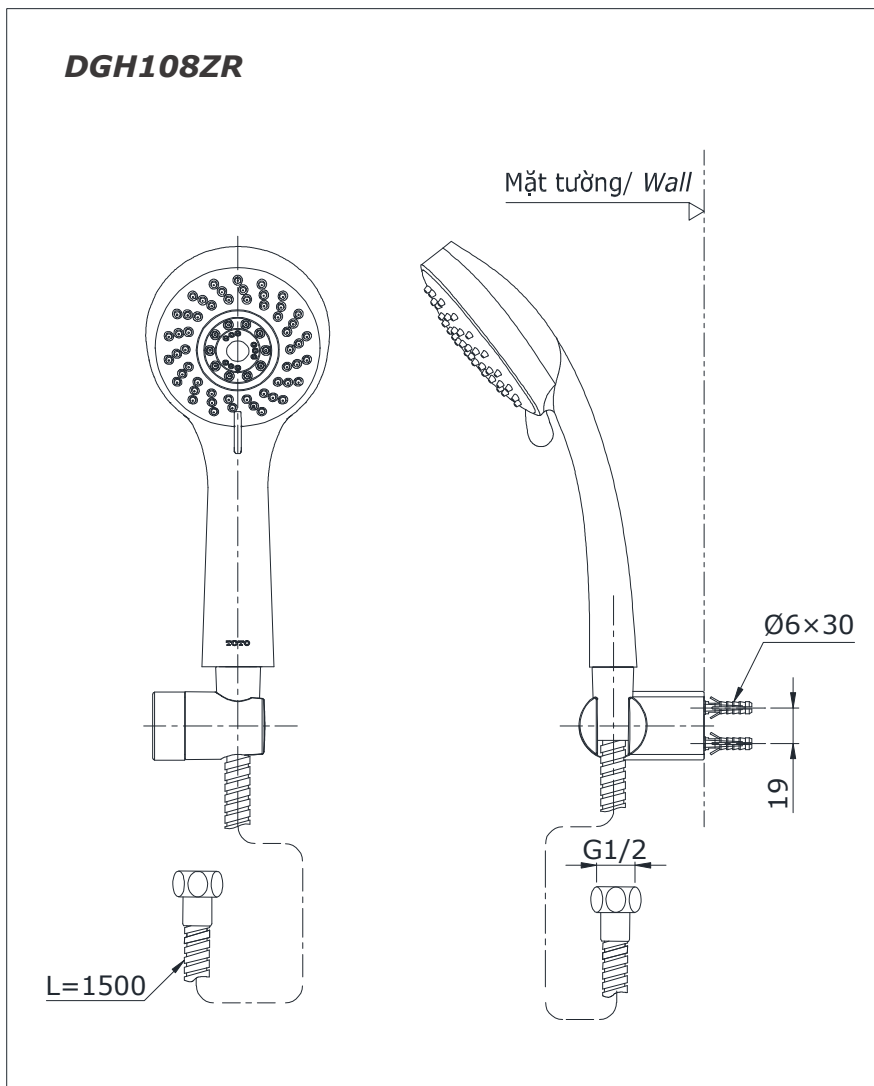

Item number: **DGH108ZR**  
Mã sản phẩm

## Specifications Tiêu chuẩn kỹ thuật

Minimum pressure/ Áp lực tối thiểu	: 0.05 MPa (Flow pressure/ Áp lực động)
Maximum pressure/ Áp lực tối đa	: 0.75 MPa (Static pressure/ Áp lực tĩnh)
Material/ Vật liệu	: Plastic plated Ni-Cr/ Nhựa mạ Ni-Cr
Mode/ Chế độ nước	: Five mode/ Năm chế độ

## Parts description Danh mục phụ kiện

- Shower head/ Bát sen DGH108ZR