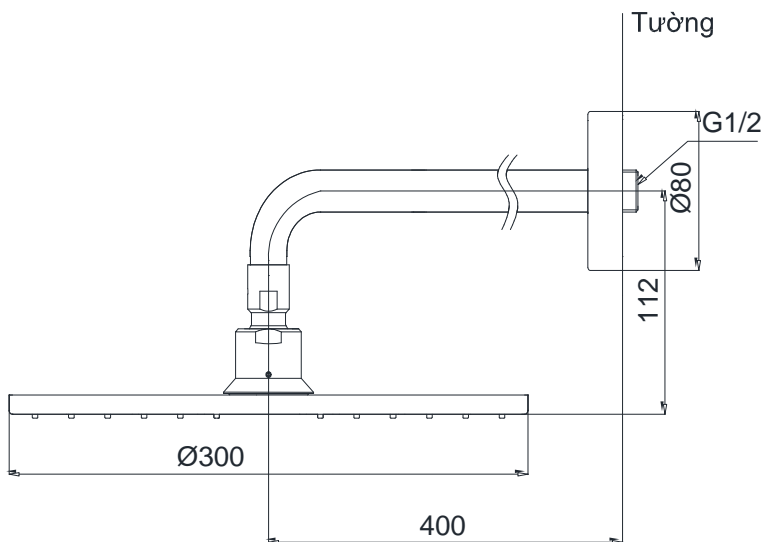

Parts description Danh mục phụ kiện

Colors Màu sắc